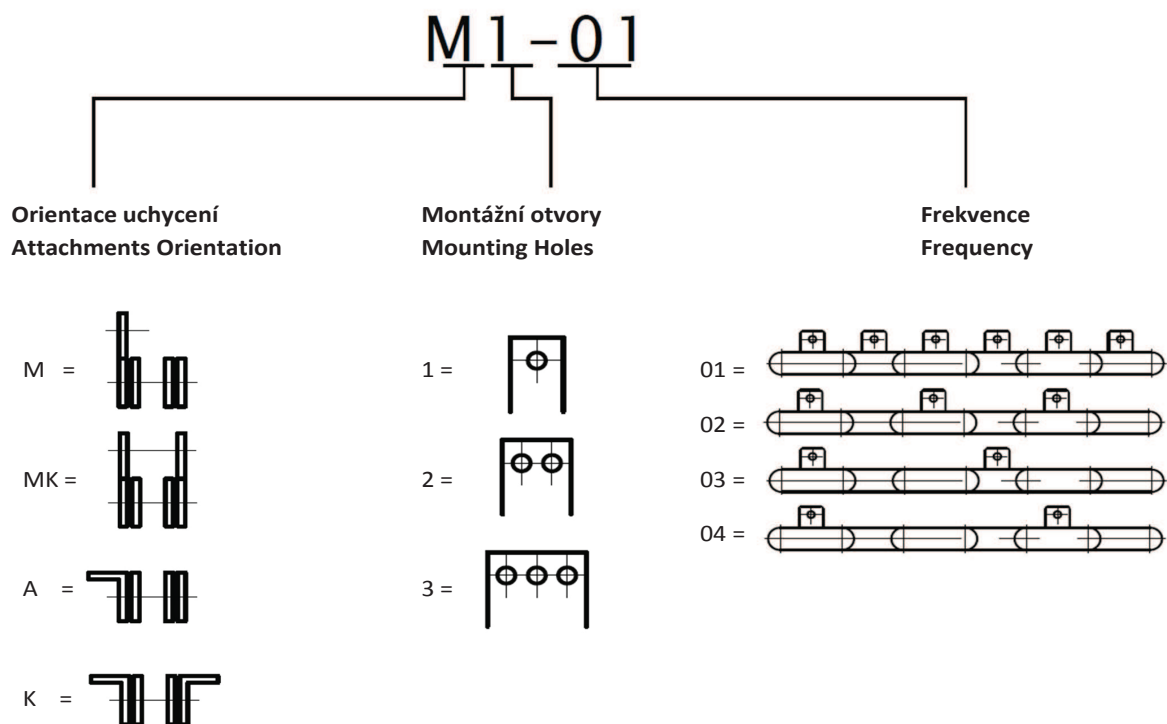

## Specifikace unášeče dopravních řetězů - Attachments for Conveyor Chains

## Určení unášeče řetězů - Attachment Chain Designations

## Volitelná specifikace:

Pro všechny nabízené dopravní řetězy je možné nabídnout libovolně navařované unášeče, dle specifikace zákazníka. V poptávce tedy specifikujte Vámi požadované rozměry, případně zašlete výkresovou dokumentaci.